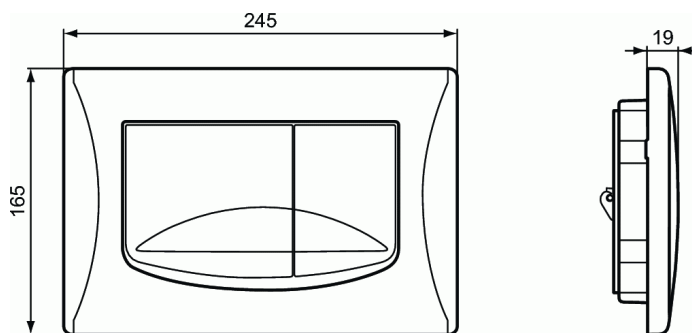

PROSYS

Solea M2 clapeta de actionare

Solea M2 clapeta de actionare

Doua debite de spalare

Solea M2 clapete de actionare mecanica:

- Cromat
- Alb

FINISAJ*

* AA = Crom, AC = Alb